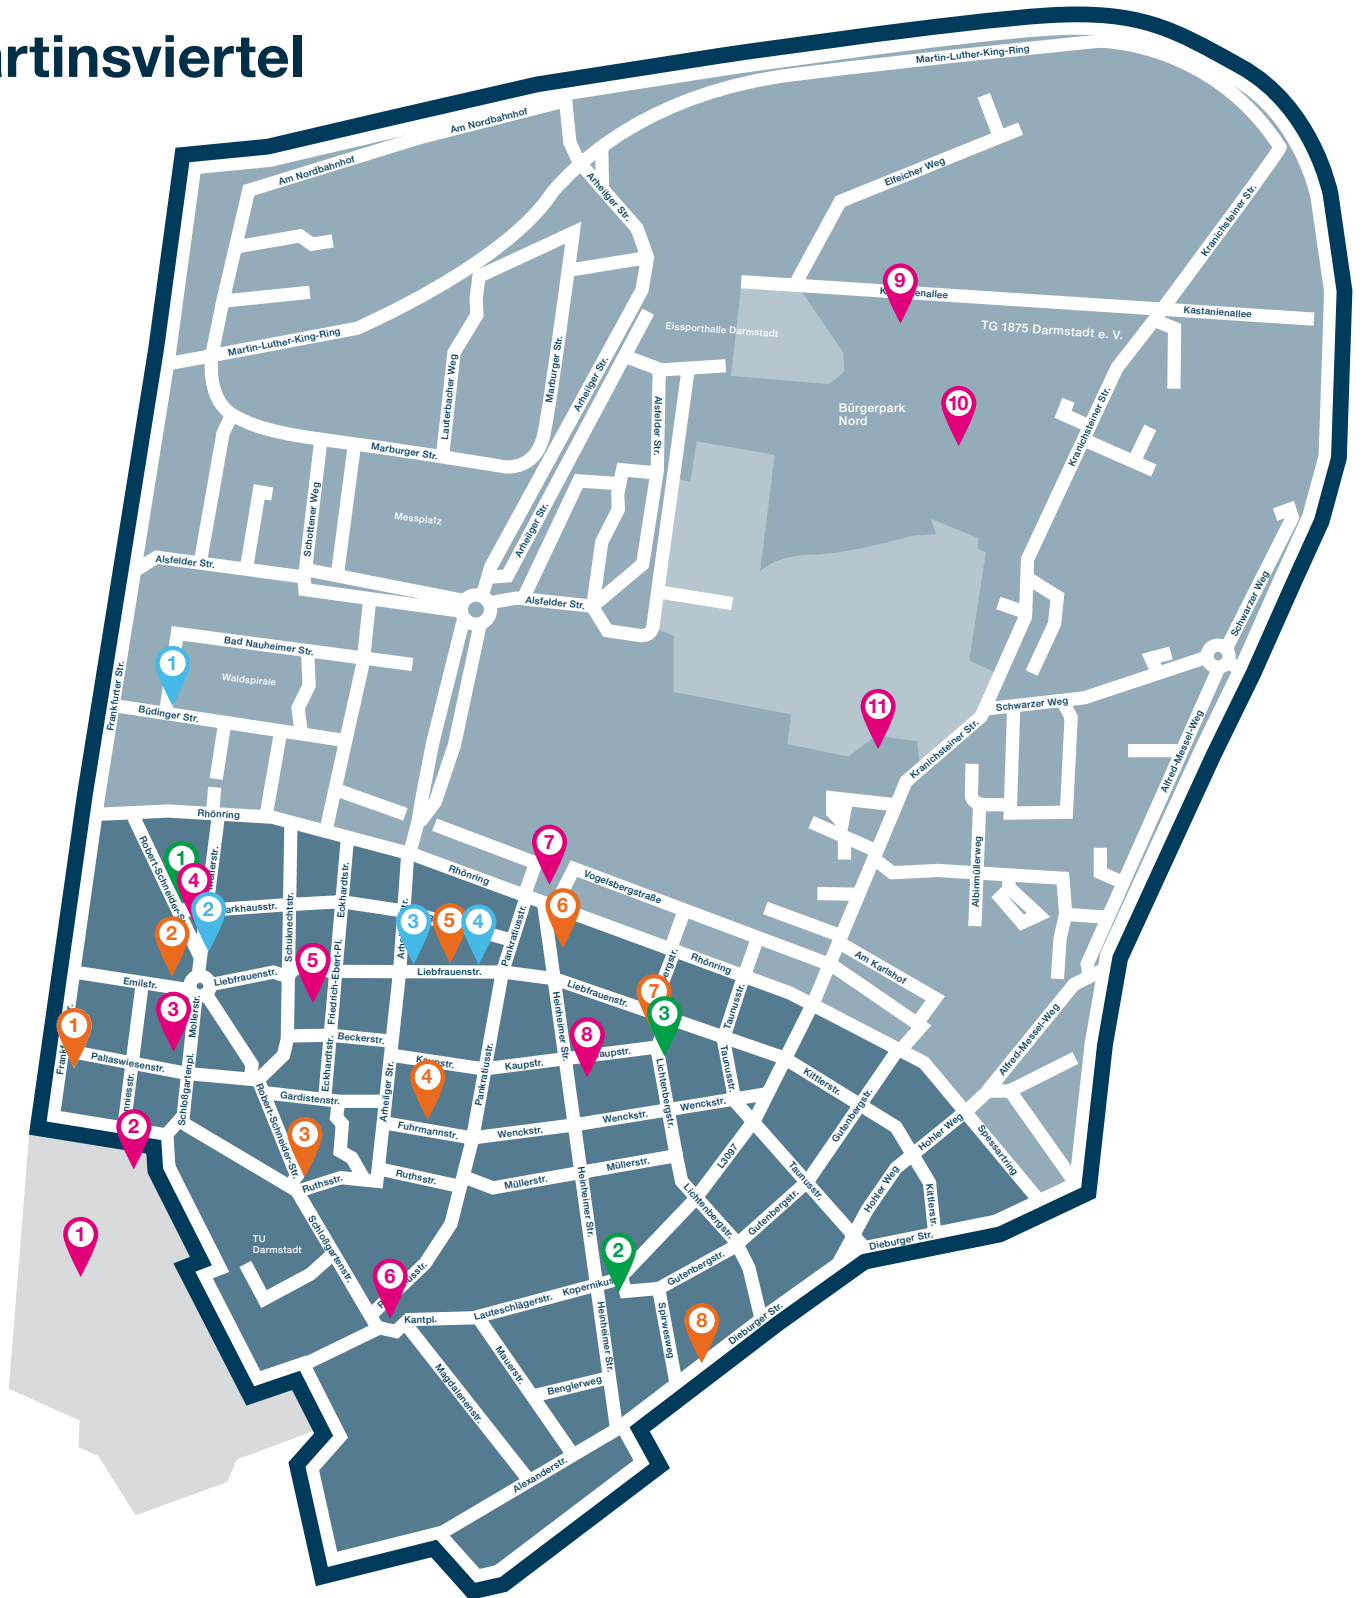

Martinsviertel

Veranstaltungsorte

1. Herrngarten Rondel
2. Aktivspielplatz Herrngarten
3. Alten- und Pflegeheim Emilstraße
4. Mollerplatz
5. Friedrich-Ebert-Platz
6. Kantplatz
7. Hahne-Schorsch-Platz
8. Riegerplatz
9. BVM-Grillhütte
10. Bürgerpark Nord
11. Fohlenhof

Gastronomie

1. Gaststätte Gebhart
Robert-Schneider-Straße 61
2. Kessel
Gutenbergstraße 1
3. Lichtenberg
Lichtenbergstraße 75

Geschäfte

1. Haus Comfort Studio
Bad Nauheimer Straße 1
2. Kiosk Watze Treff
Mollerstr. 17
3. Weinkontor
Weinstube Osttangente
Liebfrauenstr. 38
4. Optiker Resch
Liebfrauenstr. 56

Dienstleistungen

1. Stern Apotheke
Frankfurter Str. 19
2. Weigmann-Hair
Emilstraße 1
3. Polsterei Kläden
Emilstraße 1
4. Conaktiva
Steuerberatungsgesellschaft
Fuhmannstraße 6
5. Feuerpeil
Liebfrauenstraße 50
6. Sparkasse Darmstadt
Heinheimer Str. 73-75
7. AfM Lichtenberg
Lichtenbergstraße 68
8. Engel-Apotheke am Alice-Hospital
Dieburger Str. 22